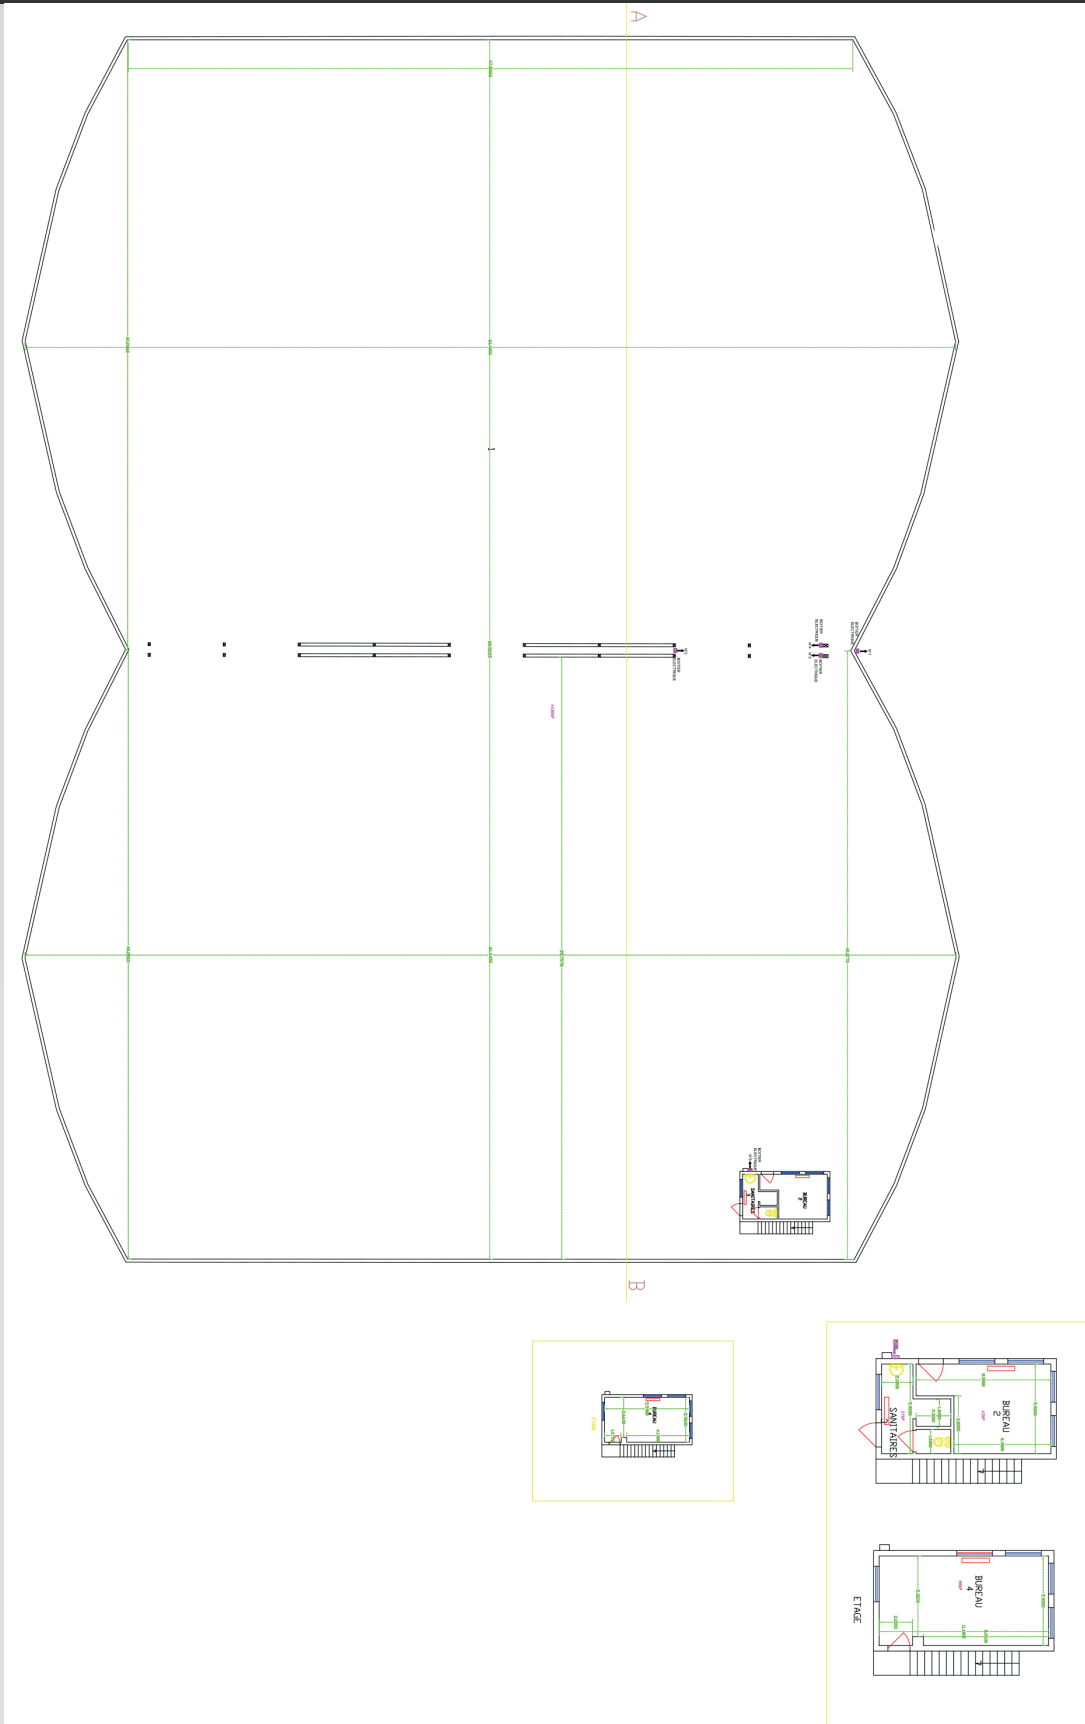

Infos & contact

23 rue Marius Courteix
03150 Varennes sur Allier

04 70 20 05 63
contact@spl277.com